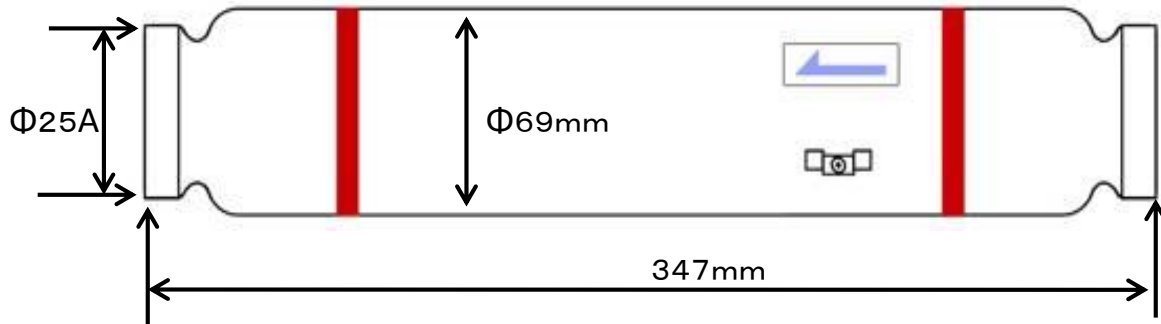

ディレカ50RS

サイズ	全長：347mm / 接続部分の内径：25A(メスネジ) / 外径：φ69mm / 重量：3.3kg
材質	ステンレス
標準流量	50ℓ / 分 (25A 水道水使用時)
特徴	ディレカスタンダードタイプ。
アース (電子量)	有り
取外し	水道管へのブッシング接続
メンテナンス 清掃方法	中身が詰まった場合や内部クリーニングは、製造元でのメンテナンス(有料)
用途・取付事例	一般家庭用
利用者の声	